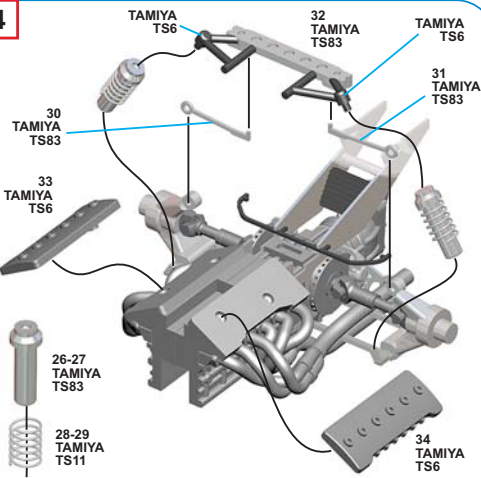

1

2

3

4

5

6

7

8

9

10

11

12

**SLK101
LIGIER MATRA JS5
G.P. USA OVEST 1976**

N. 26 - Jacques Laffite - 4th