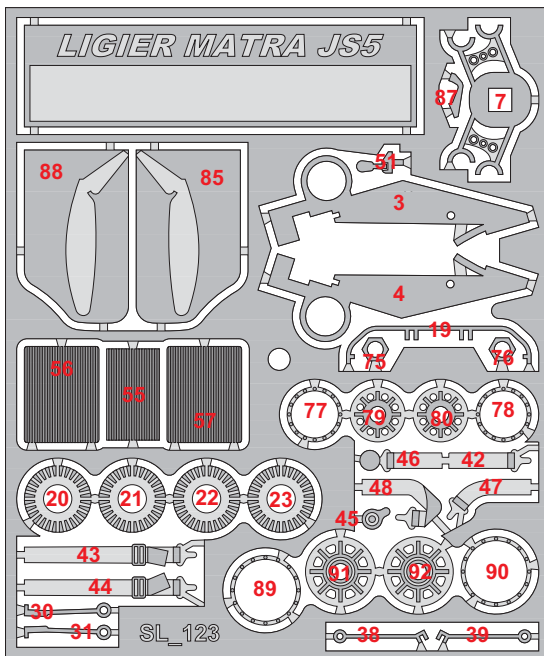

- I** Made in Italy. Modello per collezionisti in scala 1/43. Vietata la vendita ai minori di 14 anni. Nocivo per ingestione. Conservare fuori dalla portata dei bambini. Tameo Kits declina ogni responsabilità per un uso improprio del prodotto.
- GB** Made in Italy. Collector 1/43 Scale Models. Not for sale to persons under 14 years of age. Dangerous if swallowed. Keep out of reach of children. Tameo Kits not held responsible for any damage or injury resulting from improper use of the product.
- F** Made in Italy. Modèle pour collectionneurs échelle 1/43. Vente interdite aux enfants de moins de 14 ans. Dangereux si avalé. Conserver hors de la portée des enfants. Tameo Kits decline toute responsabilité dans le cas de dommages dérivants de l'usage non approprié du produit.
- D** Made in Italy. Sammlermodell im Masstab 1/43. Verkauf an Jugendliche unter 14 Jahren verboten. Schädlich bei Verschlucken. Tameo Kits lehnt jede Verantwortung bei unsachgemässer Benutzung des Produktes ab.
- E** Hecho en Italia. Colección de modelos a escala 1/43. Prohibida la venta a menores de 14 años. No comestible. Mantener fuera del alcance de los niños. Tameo Kits no se hace responsable de los daños causados por el uso incorrecto de este producto.

Web Site: www.tameokits.com E-mail: sales@tameokits.com E-mail: technical@tameokits.com

LUNGHEZZA	PEZZO	FILO D'ACCIAIO	PIEGARE
Length	Part	Steel wire	To bend
Laenge	Stuecke	Stahdraht	Biegen
Longuer	Piece	Fil acier	Plier
Largo	Piezas	Alambre d'acero	Doblar

1

2

3

4

5

6

7

8

9

10

11

12

**SLK101
LIGIER MATRA JS5
G.P. USA OVEST 1976**

N. 26 - Jacques Laffite - 4th