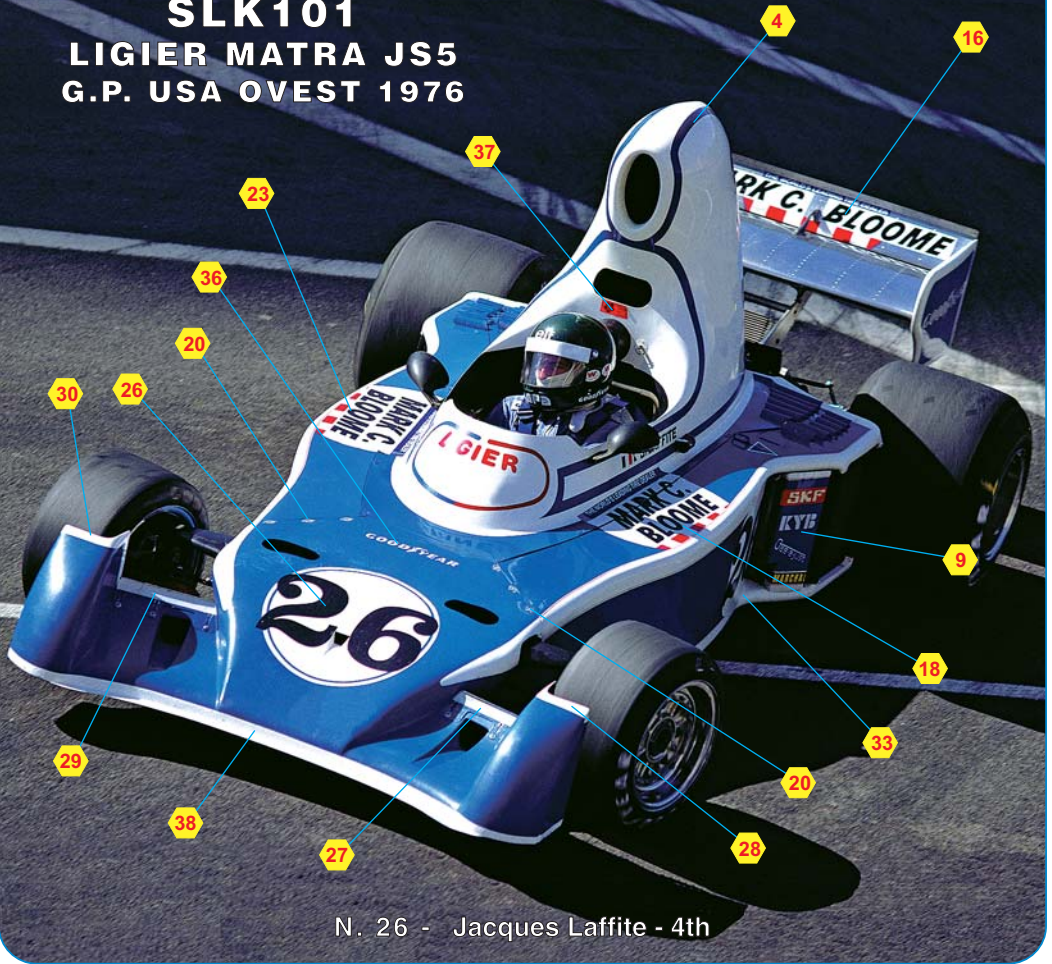

9

10

11

12

**SLK101
LIGIER MATRA JS5
G.P. USA OVEST 1976**

N. 26 - Jacques Laffite - 4th