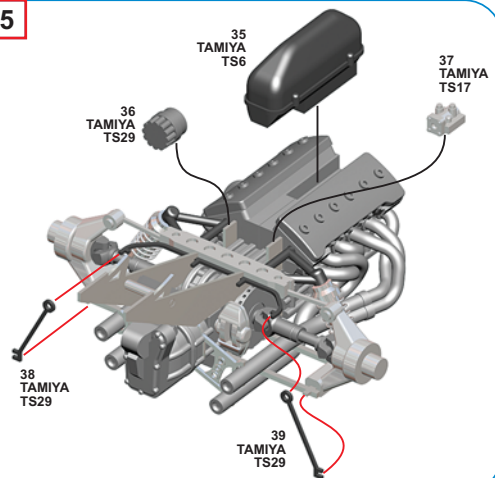

1

2

3

4

5

6

7

8

9

10

11

12

**SLK101
LIGIER MATRA JS5
G.P. USA OVEST 1976**

N. 26 - Jacques Laffite - 4th