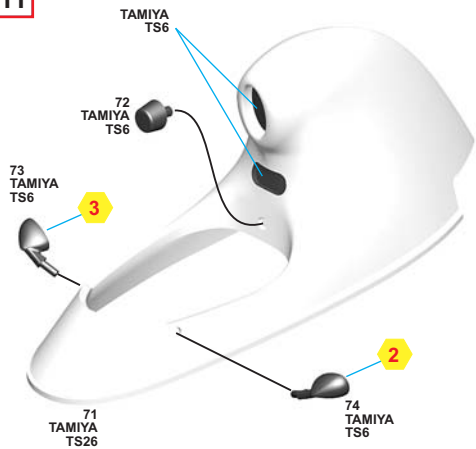

1

2

3

4

5

6

7

8

9

10

11

12

**SLK101
LIGIER MATRA JS5
G.P. USA OVEST 1976**

N. 26 - Jacques Laffite - 4th