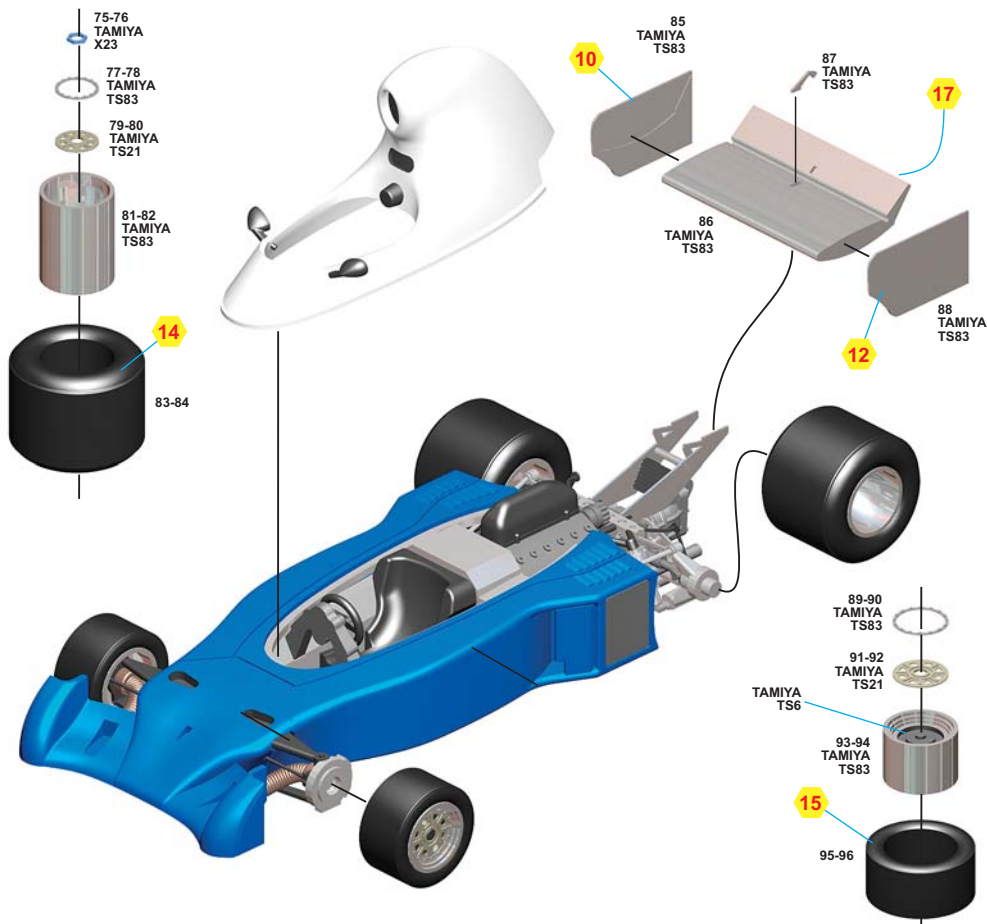

9

10

11

12

**SLK101
LIGIER MATRA JS5
G.P. USA OVEST 1976**

N. 26 - Jacques Laffite - 4th