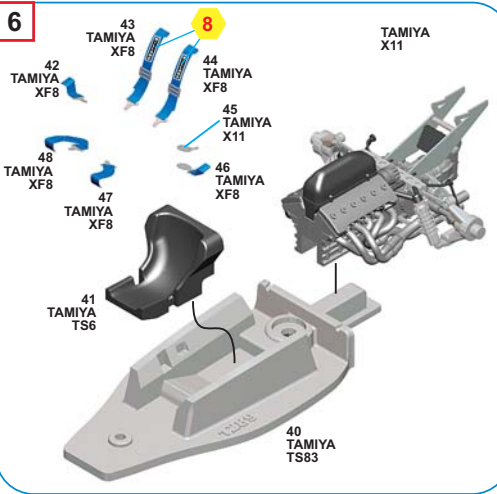

1

2

3

4

5

6

7

8

9

10

11

12

**SLK101
LIGIER MATRA JS5
G.P. USA OVEST 1976**

N. 26 - Jacques Laffite - 4th