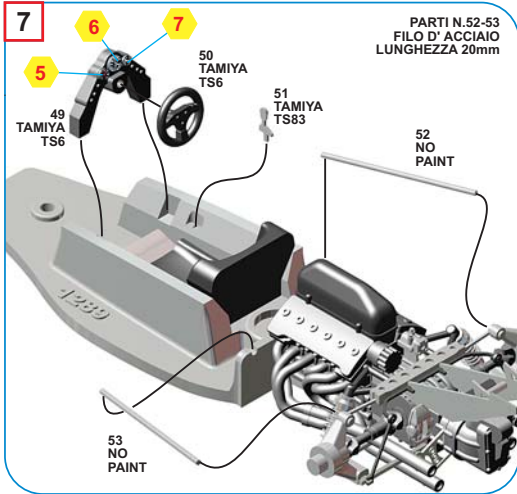

1

2

3

4

5

6

7

8

9

10

11

12

**SLK101
LIGIER MATRA JS5
G.P. USA OVEST 1976**

N. 26 - Jacques Laffite - 4th